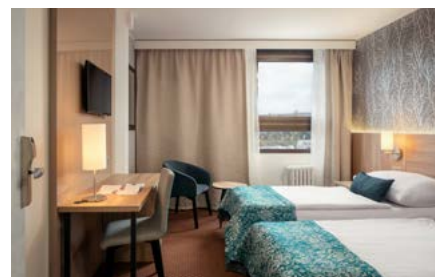

3lůžkový standard

Ideální pro rodinné a skupinové pobyty. Skládá se ze dvou oddělených místností.

Cena od 1 800 Kč