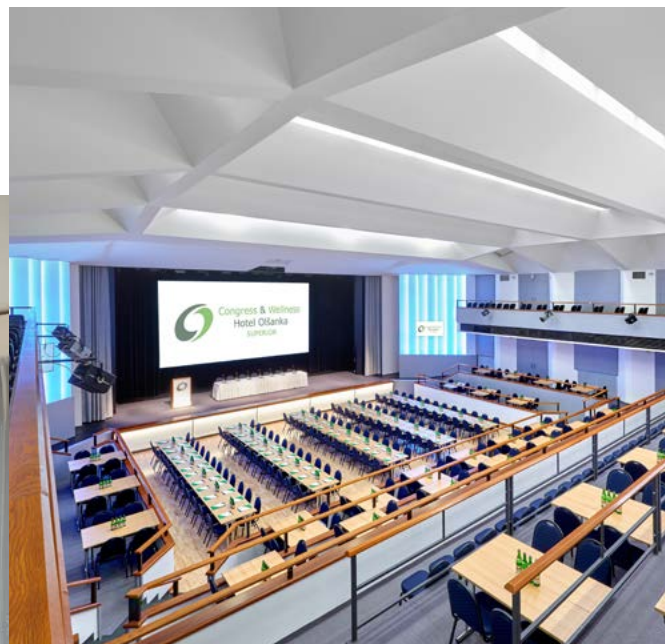

Strategická poloha v sousedství centra Prahy a hlavního nádraží

Personál recepcie k dispozici 24 hodin denně

Servírované nápoje denně až do půlnoci

Výber až ze tří hotelových restaurací

Variabilní nabídka konferenčních sálů a 14 salonků

Saunový svět, bazén a jiná sportoviště k aktivnímu odpočinku

Bezplatný vysokorychlostní signál WiFi

Parkování v podzemních garážích hotelu